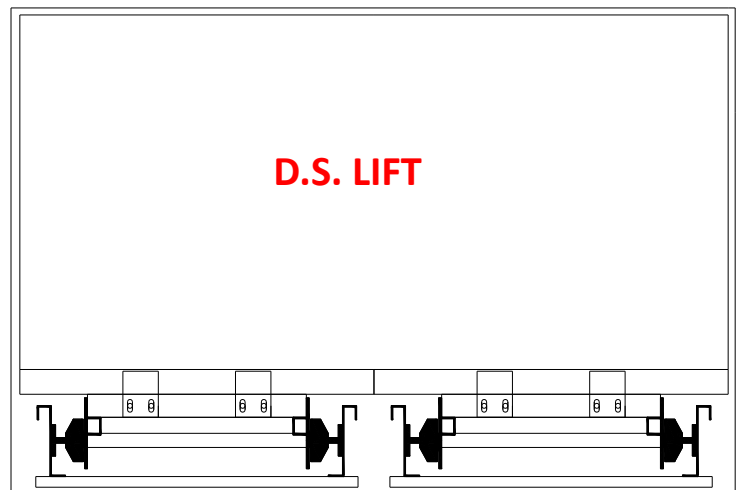

LIFT.DER.
ΑΝΕΛΚΥΣΤΗΡΕΣ

Τρόποι εφαρμογής.

17 χλμ Π.Ε.Ο. Θεσσαλονίκης-Καβάλας, Τηλ. 23940-52972

FAX. 23940-52923, E-mail. info@liftder.gr, URL. www.liftder.gr