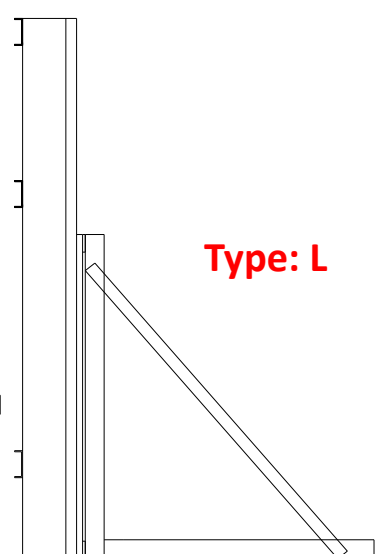

LIFT.DER.
ΑΝΕΛΚΥΣΤΗΡΕΣ

Τρόποι εφαρμογής.

17 χλμ Π.Ε.Ο. Θεσσαλονίκης-Καβάλας, Τηλ. 23940-52972

FAX. 23940-52923, E-mail. info@liftder.gr, URL. www.liftder.gr