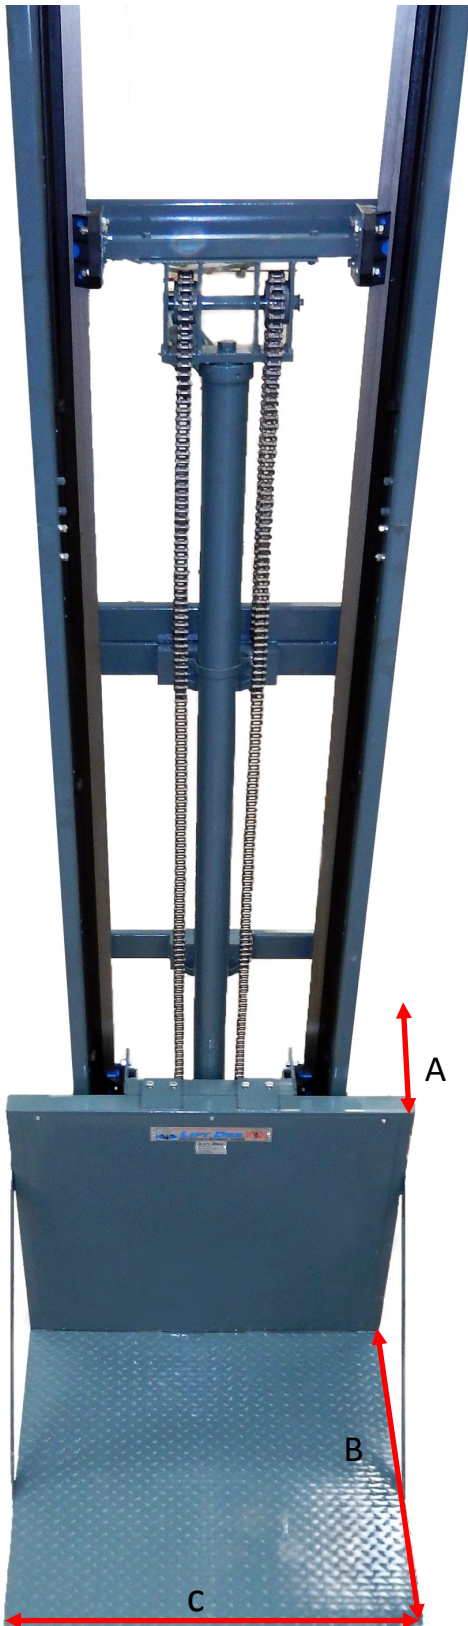

LIFT.DER.

ΑΝΕΛΚΥΣΤΗΡΕΣ

Υδραυλικός ανελκυστήρας φορτίων

Ωφέλιμο φορτίο	500kgr	1000kgr	1300kgr
Διαδρομή max (mm)	11500		
Βάθος πυθμένα min (mm)	100		
A min/max*(mm)	280/350 *		
B max *(mm)	1500 *		
C min/max (mm)	750/2500		
Οδηγοί	T75	T89	T89
Ανάρτηση	2/1 ή 1/1		
Μέσο ανάρτησης	2 καδένες		
Συσκευές ασφαλείας	Αρπάγες ακαριαίας πέδησης		
Μέγιστη ταχύτητα (m/sec)	0,15		
Υδραυλικό έμβολο (χρώμιο) με βαλβίδα θραύσης	Φ60mm	Φ70mm	Φ80mm
Οδήγηση	Γλίστρες	Γλίστρες με δύο ρόδες	
Χρώμα	RAL 7031		
Ευρωπαϊκή οδηγία	2006/42/EC		
*επεξήγηση	Εξαρτάται από το βάθος πυθμένα		

17 χλμ Π.Ε.Ο. Θεσσαλονίκης-Καβάλας, Τηλ. 23940-52972

FAX. 23940-52923, E-mail. info@liftder.gr, URL. www.liftder.gr

LIFT.DER.

ΑΝΕΛΚΥΣΤΗΡΕΣ

Υδραυλική μονάδα

Ηλεκτρικός κινητήρας	Εξωτερικός	Εσωτερικός
Τάση λειτουργίας	230V ή 400V	
Αντλία	Γραναζωτή ή Κοχλιωτή	Κοχλιωτή
Βαλβίδα ελέγχου	BLAIN KV 1P *	
Χωρητικότητα δεξαμενής	24litres	100litres
Διαστάσεις (WxLxH)	310x550x700mm	400x700x600mm
Πιεσοστάτης	Χαμηλής πίεσης	
Κατόπιν παραγγελίας	Χειραντλία-Θερμαντικό λαδιού	
Χρώμα	RAL7031	
Ελαστικός σωλήνας	1/2`` R2	
Ευρωπαϊκή οδηγία	EMC/336/EEC	
*επεξήγηση	Κατόπιν παραγγελίας KV1S ή KV2S ή EV100	

17 χλμ Π.Ε.Ο. Θεσσαλονίκης-Καβάλας, Τηλ. 23940-52972

FAX. 23940-52923, E-mail. info@liftder.gr, URL. www.liftder.gr

LIFT.DER.

ΑΝΕΛΚΥΣΤΗΡΕΣ

Πίνακας αυτοματισμού

Τύπος	2S	4S	4SA
Τάση λειτουργίας	230V/400V		400V
Βέλη πορείας	OXI	NAI	
Στάσεις	2	2-3-4	
Συγκράτηση	Επιλογή	Ναι	
Ηλεκτρικός απεγκλωβισμός	Κατόπιν ζήτησης		Ναι
Τηλεχειρισμός	Κατόπιν ζήτησης		
Μανδάλωση	Όχι	Ναι 110V	
Φώτα Καμπίνας	Όχι	Ναι	