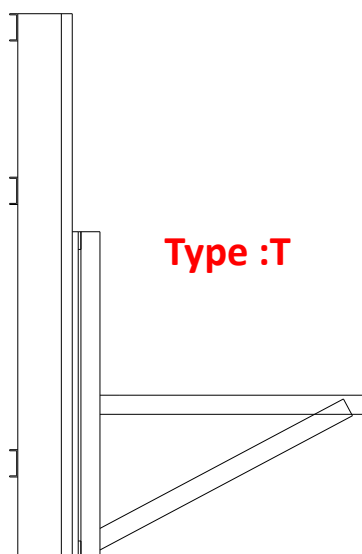

LIFT.DER.
ΑΝΕΛΚΥΣΤΗΡΕΣ

Τρόποι εφαρμογής.

17 χλμ Π.Ε.Ο. Θεσσαλονίκης-Καβάλας, Τηλ. 23940-52972

FAX. 23940-52923, E-mail. info@liftder.gr, URL. www.liftder.gr