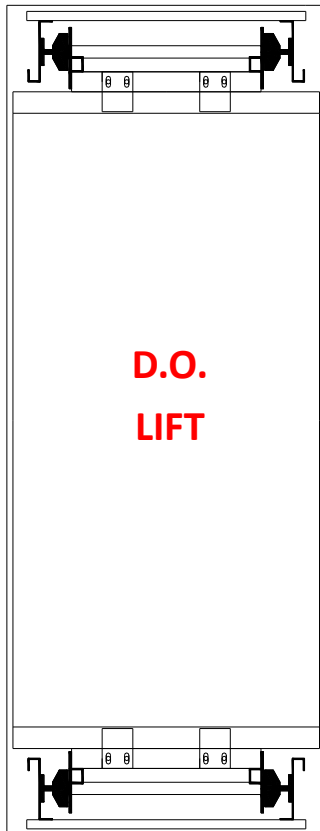

LIFT.DER.
ΑΝΕΛΚΥΣΤΗΡΕΣ

Τρόποι εφαρμογής.

17 χλμ Π.Ε.Ο. Θεσσαλονίκης-Καβάλας, Τηλ. 23940-52972

FAX. 23940-52923, E-mail. info@liftder.gr, URL. www.liftder.gr