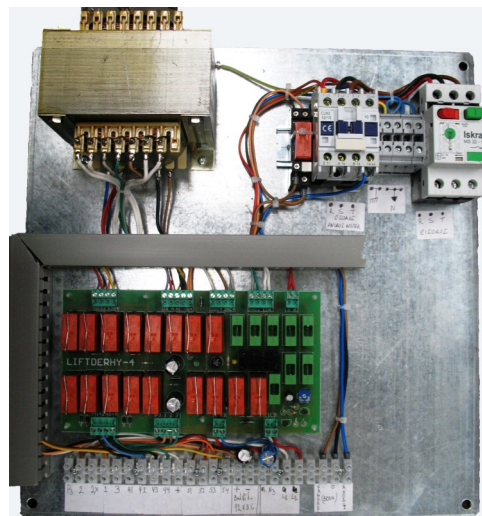

LIFT.DER.

ΑΝΕΛΚΥΣΤΗΡΕΣ

Πίνακας αυτοματισμού

Τύπος	2S	4S	4SA
Τάση λειτουργίας	230V/400V		400V
Βέλη πορείας	OXI	NAI	
Στάσεις	2	2-3-4	
Συγκράτηση	Επιλογή	Ναι	
Ηλεκτρικός απεγκλωβισμός	Κατόπιν ζήτησης		Ναι
Τηλεχειρισμός	Κατόπιν ζήτησης		
Μανδάλωση	Όχι	Ναι 110V	
Φώτα Καμπίνας	Όχι	Ναι	

4S

17 χλμ Π.Ε.Ο. Θεσσαλονίκης-Καβάλας, Τηλ. 23940-52972

FAX. 23940-52923, E-mail. info@liftder.gr, URL. www.liftder.gr