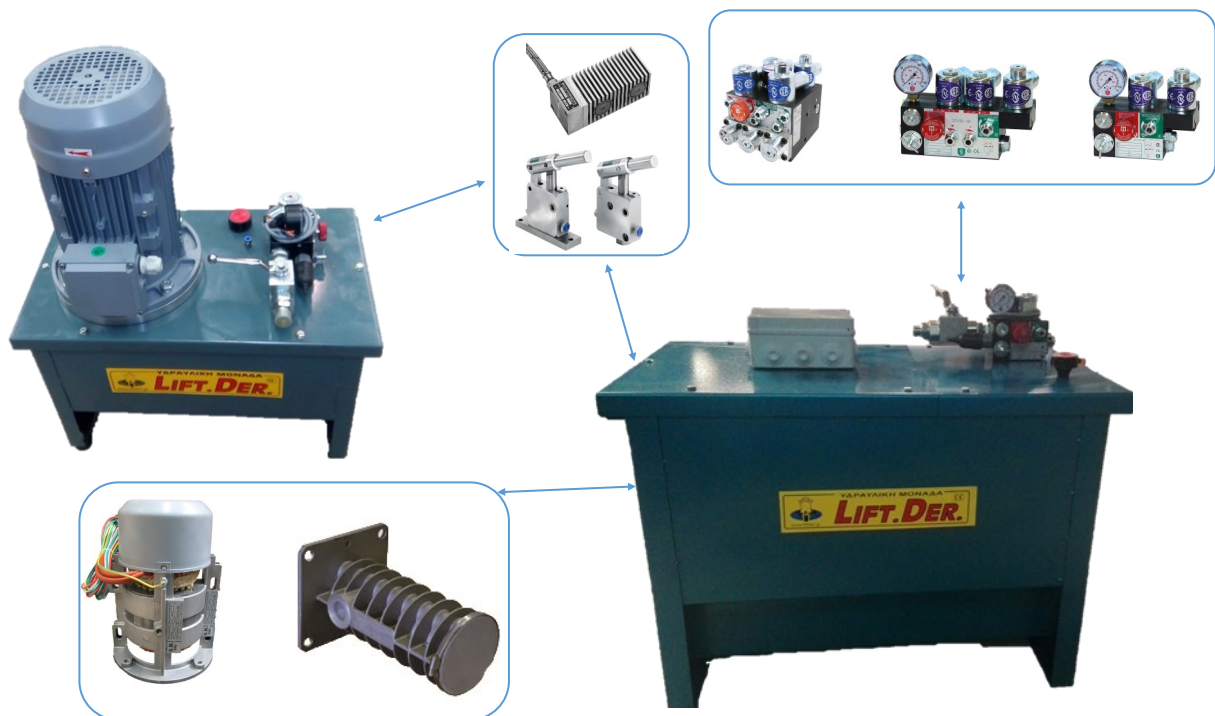

LIFT.DER.

ΑΝΕΛΚΥΣΤΗΡΕΣ

Υδραυλικός ανελκυστήρας φορτίων

Ωφέλιμο φορτίο	500kgr	1000kgr	1300kgr
Διαδρομή max (mm)	11500		
Βάθος πυθμένα min (mm)	100		
A min/max*(mm)	280/350 *		
B max *(mm)	1500 *		
C min/max (mm)	750/2500		
Οδηγοί	T75	T89	T89
Ανάρτηση	2/1 ή 1/1		
Μέσο ανάρτησης	2 καδένες		
Συσκευές ασφαλείας	Αρπάγες ακαριαίας πέδησης		
Μέγιστη ταχύτητα (m/sec)	0,15		
Υδραυλικό έμβολο (χρώμιο) με βαλβίδα θραύσης	Φ60mm	Φ70mm	Φ80mm
Οδήγηση	Γλίστρες	Γλίστρες με δύο ρόδες	
Χρώμα	RAL 7031		
Ευρωπαϊκή οδηγία	2006/42/EC		
*επεξήγηση	Εξαρτάται από το βάθος πυθμένα		

17 χλμ Π.Ε.Ο. Θεσσαλονίκης-Καβάλας, Τηλ. 23940-52972

FAX. 23940-52923, E-mail. info@liftder.gr, URL. www.liftder.gr

LIFT.DER.

ΑΝΕΛΚΥΣΤΗΡΕΣ

Υδραυλική μονάδα

Ηλεκτρικός κινητήρας	Εξωτερικός	Εσωτερικός
Τάση λειτουργίας	230V ή 400V	
Αντλία	Γραναζωτή ή Κοχλιωτή	Κοχλιωτή
Βαλβίδα ελέγχου	BLAIN KV 1P *	
Χωρητικότητα δεξαμενής	24litres	100litres
Διαστάσεις (WxLxH)	310x550x700mm	400x700x600mm
Πιεσοστάτης	Χαμηλής πίεσης	
Κατόπιν παραγγελίας	Χειραντλία-Θερμαντικό λαδιού	
Χρώμα	RAL7031	
Ελαστικός σωλήνας	1/2`` R2	
Ευρωπαϊκή οδηγία	EMC/336/EEC	
*επεξήγηση	Κατόπιν παραγγελίας KV1S ή KV2S ή EV100	

17 χλμ Π.Ε.Ο. Θεσσαλονίκης-Καβάλας, Τηλ. 23940-52972

FAX. 23940-52923, E-mail. info@liftder.gr, URL. www.liftder.gr

LIFT.DER.

ΑΝΕΛΚΥΣΤΗΡΕΣ

Πίνακας αυτοματισμού

Τύπος	2S	4S	4SA
Τάση λειτουργίας	230V/400V		400V
Βέλη πορείας	OXI	NAI	
Στάσεις	2	2-3-4	
Συγκράτηση	Επιλογή	Ναι	
Ηλεκτρικός απεγκλωβισμός	Κατόπιν ζήτησης		Ναι
Τηλεχειρισμός	Κατόπιν ζήτησης		
Μανδάλωση	Όχι	Ναι 110V	
Φώτα Καμπίνας	Όχι	Ναι	