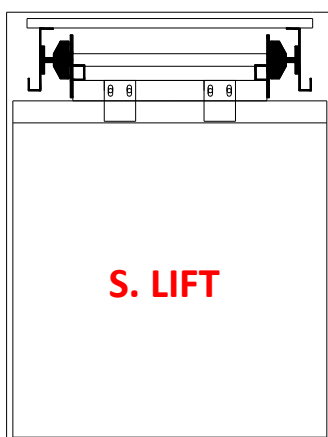

LIFT.DER.
ΑΝΕΛΚΥΣΤΗΡΕΣ

Τρόποι εφαρμογής.

17 χλμ Π.Ε.Ο. Θεσσαλονίκης-Καβάλας, Τηλ. 23940-52972

FAX. 23940-52923, E-mail. info@liftder.gr, URL. www.liftder.gr